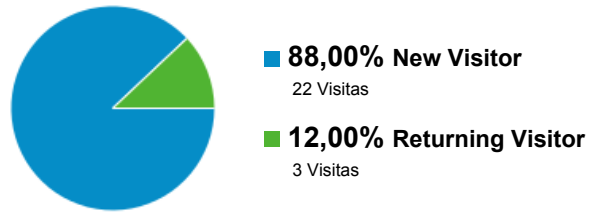

Visão geral dos visitantes

% de visitas: 100,00%

Visão geral

22 pessoas acessaram esse site

-  **Visitas: 25**
-  **Visitantes únicos: 22**
-  **Visualizações de página: 100**
-  **Páginas/visita: 4,00**
-  **Duração média da visita: 00:05:53**
-  **Taxa de rejeição: 48,00%**
-  **Porcentagem de novas visitas: 88,00%**